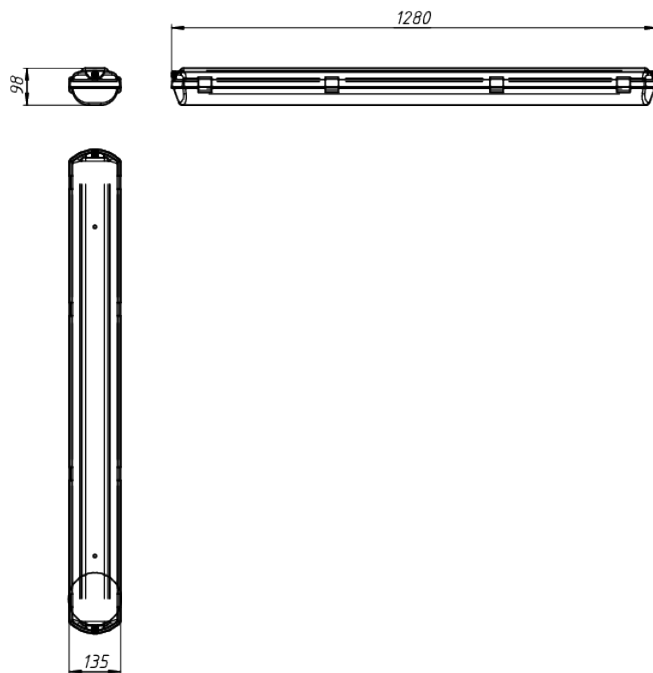

LAD LED LINE-OZ-60

Модель / Артикул	LAD LED LINE-OZ-60
Световой поток*, Лм	7272
Угол излучения	Опал
Энергопотребление, Вт	60
Цветовая температура**, К	5000К
Индекс цветопередачи***	Ra 80
Кэффициент мощности	0.95
Номинальное напряжение питания****, В	АС230
Влаго и пылезащита	IP65
Вид климатического исполнения	УХЛ1
Класс защиты от поражения эл. током	II
Диапазон рабочих температур	-65°C ... +50°C
Тип крепления	Потолочное
Габаритные размеры светильника*****, мм	1280 x 135 x 98
Гарантийный срок	5 лет